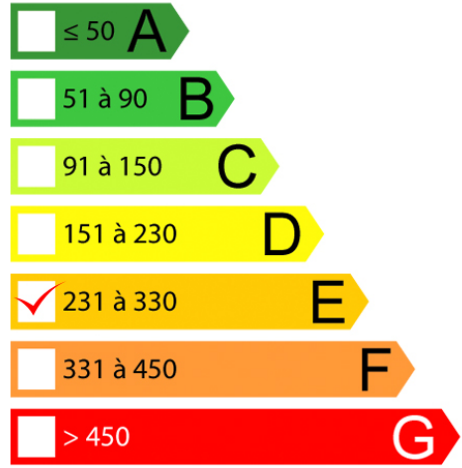

Logement économe