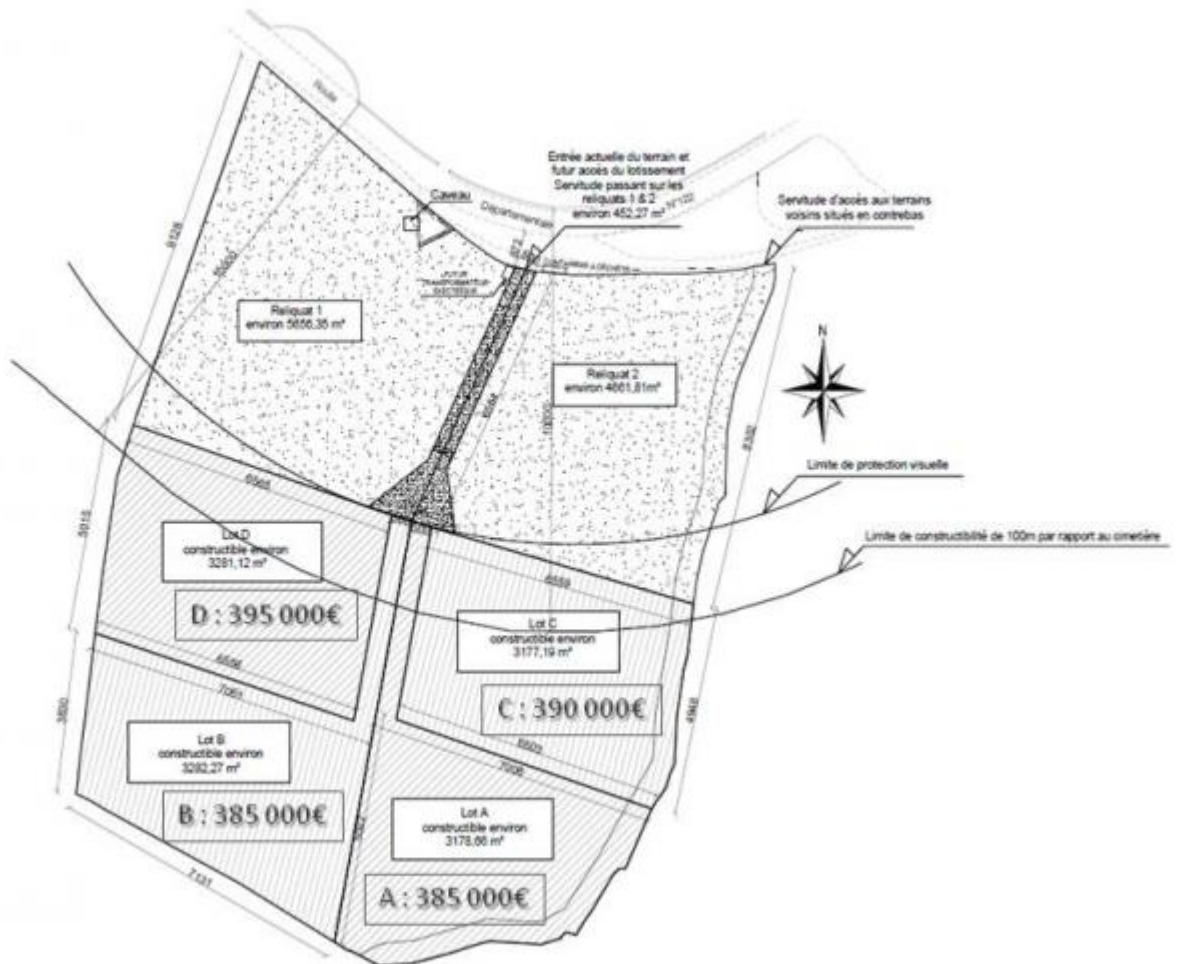

Votre contact : MARY MAUD FERRICELLI

Référence affaire : 2220 - N° mandat:

PIANOTTOLI - Caldarelo**TERRAINS VIABILISES - 385000 € (Honoraires charge vendeur)****Descriptif Générale**

Surface du terrain	0 m ²	Exposition	Sud Ouest	Lotissement	
--------------------	------------------	------------	-----------	-------------	--

4 lots viabilisés avec vue mer et SARDAIGNE
4 Beaux terrains disposant des réseaux eau, EDF et Télécom en limite de propriété.
Possibilité d'y édifier une villa de 250m² avec piscine.
Lot A : 3176m², 385 000€
Lot B : 3282m², 385 000€
Lot C : 3177m², 390 000€
Lot D : 3281m², 395 000€